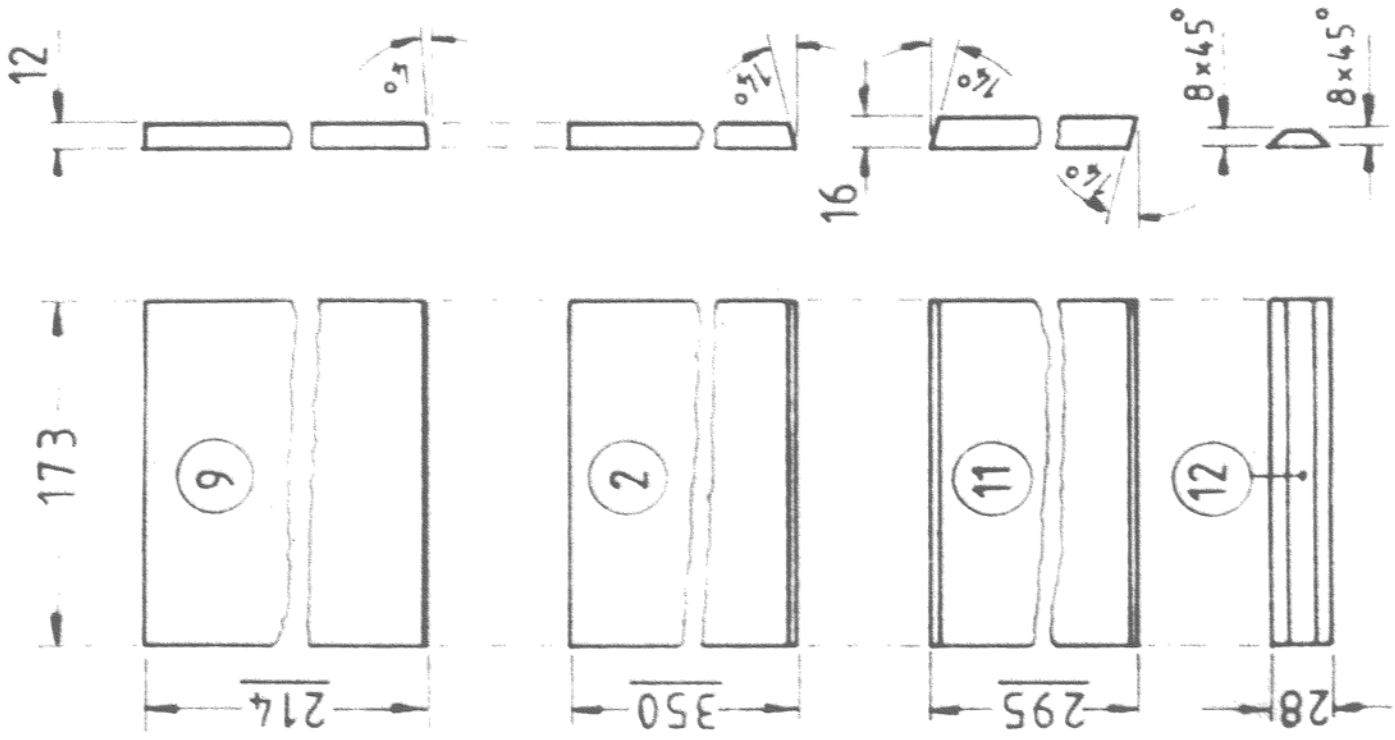

Bestückung:  
 1 Breitband Fostex FP 103

Pos.	Stück	Maße in mm
1	2	452 x 285 x 16
2	1	350 x 173 x 12
3	1	285 x 173 x 16
4	2	173 x 20 x 20
5	2	243 x 20 x 20
6	1	250 x 173 x 12
7	1	240 x 173 x 12
8	1	229 x 173 x 12
9	1	214 x 173 x 12
10	1	180 x 173 x 12
11	1	295 x 173 x 16
12	2	173 x 28 x 8
13	1	283 x 178 x 15